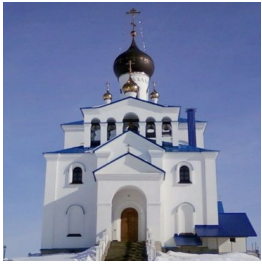

**Храм Святой
Живоначалной
Троицы г. Мядель**

<https://elitsy.ru/parish/29215/>

Елицы

ПРАВОСЛАВНАЯ СОЦИАЛЬНАЯ СЕТЬ

www.elitsy.ru