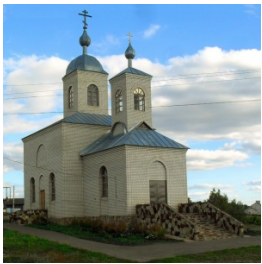

**Храм Святого Апостола
и Евангелиста Иоанна
Богослова с. Лесная
Нееловка**

gnomkot@rambler.ru
<https://elitsy.ru/parish/15087/>

ПРАВОСЛАВНАЯ СОЦИАЛЬНАЯ СЕТЬ

www.elitsy.ru