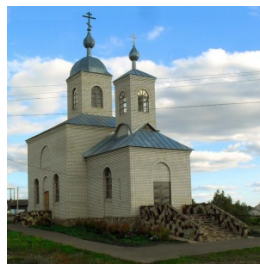

**Храм Святого Апостола
и Евангелиста Иоанна
Богослова с. Лесная
Нееловка**

gnomkot@rambler.ru
<https://elitsy.ru/parish/15087/>

ПРАВОСЛАВНАЯ СОЦИАЛЬНАЯ СЕТЬ

www.elitsy.ru