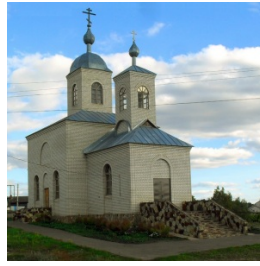

**Храм Святого Апостола  
и Евангелиста Иоанна  
Богослова с. Лесная  
Нееловка**

[gnomkot@rambler.ru](mailto:gnomkot@rambler.ru)  
<https://elitsy.ru/parish/15087/>

ПРАВОСЛАВНАЯ СОЦИАЛЬНАЯ СЕТЬ

[www.elitsy.ru](http://www.elitsy.ru)