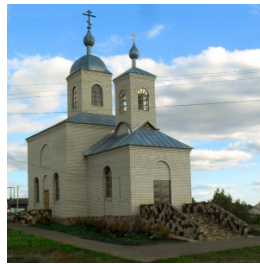

**Храм Святого Апостола
и Евангелиста Иоанна
Богослова с. Лесная
Нееловка**

gnomkot@rambler.ru
<https://elitsy.ru/parish/15087/>

ПРАВОСЛАВНАЯ СОЦИАЛЬНАЯ СЕТЬ

www.elitsy.ru