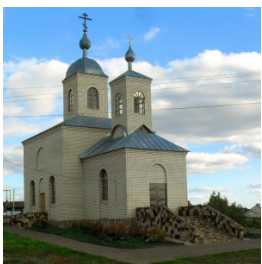

**Храм Святого Апостола
и Евангелиста Иоанна
Богослова с. Лесная
Нееловка**

gnomkot@rambler.ru
<https://elitsy.ru/parish/15087/>

ПРАВОСЛАВНАЯ СОЦИАЛЬНАЯ СЕТЬ

www.elitsy.ru