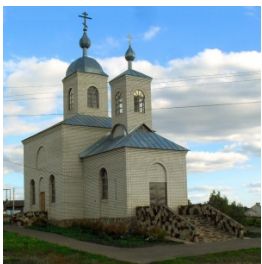

**Храм Святого Апостола
и Евангелиста Иоанна
Богослова с. Лесная
Нееловка**

gnomkot@rambler.ru
<https://elitsy.ru/parish/15087/>

ПРАВОСЛАВНАЯ СОЦИАЛЬНАЯ СЕТЬ

www.elitsy.ru