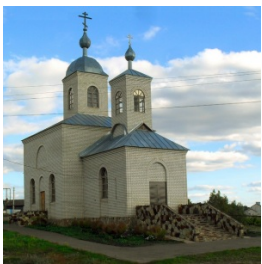

**Храм Святого Апостола
и Евангелиста Иоанна
Богослова с. Лесная
Нееловка**

gnomkot@rambler.ru
<https://elitsy.ru/parish/15087/>

ПРАВОСЛАВНАЯ СОЦИАЛЬНАЯ СЕТЬ

www.elitsy.ru