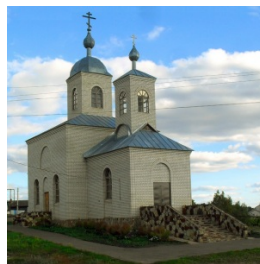

**Храм Святого Апостола
и Евангелиста Иоанна
Богослова с. Лесная
Нееловка**

gnomkot@rambler.ru
<https://elitsy.ru/parish/15087/>

ПРАВОСЛАВНАЯ СОЦИАЛЬНАЯ СЕТЬ

www.elitsy.ru