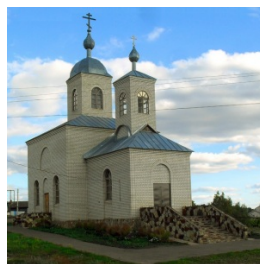

**Храм Святого Апостола
и Евангелиста Иоанна
Богослова с. Лесная
Нееловка**

gnomkot@rambler.ru
<https://elitsy.ru/parish/15087/>

ПРАВОСЛАВНАЯ СОЦИАЛЬНАЯ СЕТЬ

www.elitsy.ru