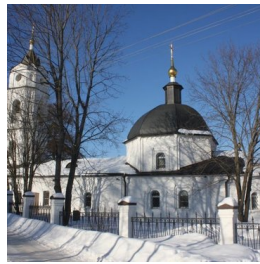

**Успенский храм с.
Шуколово**

hramu@mail.ru
+79162052145
<https://elitsy.ru/parish/23367/>

ПРАВОСЛАВНАЯ СОЦИАЛЬНАЯ СЕТЬ

www.elitsy.ru