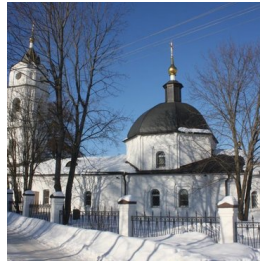

ПРАВОСЛАВНАЯ СОЦИАЛЬНАЯ СЕТЬ

www.elitsy.ru

**Успенский храм с.
Шуколово**

hramu@mail.ru
+79162052145
<https://elitsy.ru/parish/23367/>

ПРАВОСЛАВНАЯ СОЦИАЛЬНАЯ СЕТЬ

www.elitsy.ru

**Успенский храм с.
Шуколово**