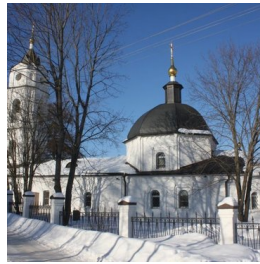

**Успенский храм с.
Шуколово**

hramu@mail.ru
+79162052145
<https://elitsy.ru/parish/23367/>

ПРАВОСЛАВНАЯ СОЦИАЛЬНАЯ СЕТЬ

www.elitsy.ru