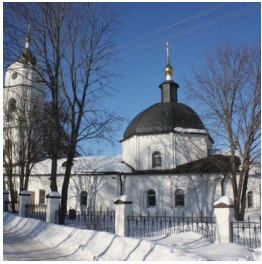

**Успенский храм с.
Шуколово**

hramu@mail.ru
+79162052145
<https://elitsy.ru/parish/23367/>

ПРАВОСЛАВНАЯ СОЦИАЛЬНАЯ СЕТЬ

www.elitsy.ru