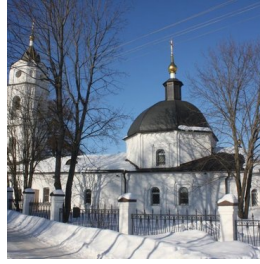

**Успенский храм с.
Шуколово**

hramu@mail.ru
+79162052145
<https://elitsy.ru/parish/23367/>

ПРАВОСЛАВНАЯ СОЦИАЛЬНАЯ СЕТЬ

www.elitsy.ru

**Успенский храм с.
Шуколово**

hramu@mail.ru
+79162052145
<https://elitsy.ru/parish/23367/>