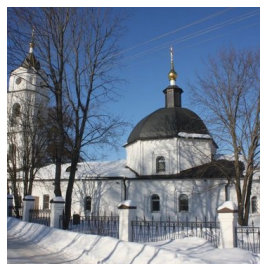

**Успенский храм с.
Шуколово**

hramu@mail.ru
+79162052145
<https://elitsy.ru/parish/23367/>

ПРАВОСЛАВНАЯ СОЦИАЛЬНАЯ СЕТЬ

www.elitsy.ru