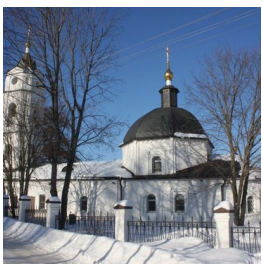

ПРАВОСЛАВНАЯ СОЦИАЛЬНАЯ СЕТЬ

www.elitsy.ru

**Успенский храм с.
Шуколово**

hramu@mail.ru
+79162052145
<https://elitsy.ru/parish/23367/>

ПРАВОСЛАВНАЯ СОЦИАЛЬНАЯ СЕТЬ

www.elitsy.ru

**Успенский храм с.
Шуколово**