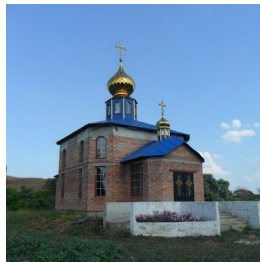

**Храм прпп. Антония и
Феодосия Печерских
пос. Яшиково**

<https://elitsy.ru/parish/25697/>

Елицы ПРАВОСЛАВНАЯ СОЦИАЛЬНАЯ СЕТЬ www.elitsy.ru