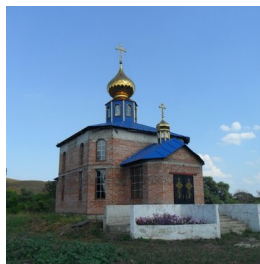

**Храм прпп. Антония и
Феодосия Печерских
пос. Яшиково**

<https://elitsy.ru/parish/25697/>

Елицы ПРАВОСЛАВНАЯ СОЦИАЛЬНАЯ СЕТЬ www.elitsy.ru