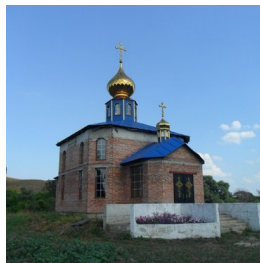

**Храм прпп. Антония и
Феодосия Печерских
пос. Яшиково**

<https://elitsy.ru/parish/25697/>

Елицы ПРАВОСЛАВНАЯ СОЦИАЛЬНАЯ СЕТЬ www.elitsy.ru

**Храм прпп. Антония и
Феодосия Печерских
пос. Яшиково**

<https://elitsy.ru/parish/25697/>