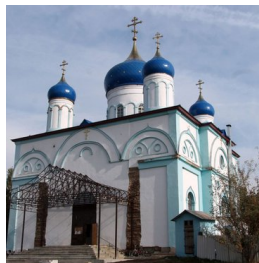

**Храм Успения
Пресвятой Богородицы
с. Красный Лог**

<https://elitsy.ru/parish/24850/>

ПРАВОСЛАВНАЯ СОЦИАЛЬНАЯ СЕТЬ

www.elitsy.ru

**Храм Успения
Пресвятой Богородицы
с. Красный Лог**

<https://elitsy.ru/parish/24850/>