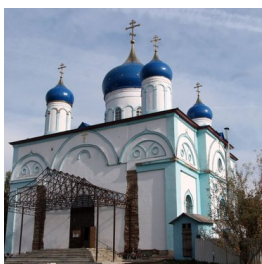

**Храм Успения
Пресвятой Богородицы
с. Красный Лог**

<https://elitsy.ru/parish/24850/>

ПРАВОСЛАВНАЯ СОЦИАЛЬНАЯ СЕТЬ

www.elitsy.ru