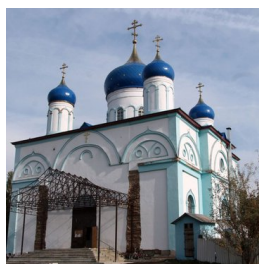

<https://elitsy.ru/parish/24850/>

ПРАВОСЛАВНАЯ СОЦИАЛЬНАЯ СЕТЬ

www.elitsy.ru

**Храм Успения
Пресвятой Богородицы
с. Красный Лог**

<https://elitsy.ru/parish/24850/>

ПРАВОСЛАВНАЯ СОЦИАЛЬНАЯ СЕТЬ

www.elitsy.ru