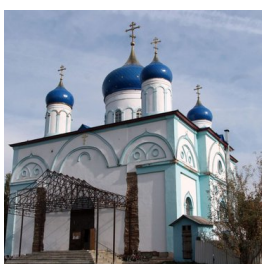

ПРАВОСЛАВНАЯ СОЦИАЛЬНАЯ СЕТЬ

www.elitsy.ru

**Храм Успения
Пресвятой Богородицы
с. Красный Лог**

<https://elitsy.ru/parish/24850/>

ПРАВОСЛАВНАЯ СОЦИАЛЬНАЯ СЕТЬ

www.elitsy.ru

**Храм Успения
Пресвятой Богородицы
с. Красный Лог**