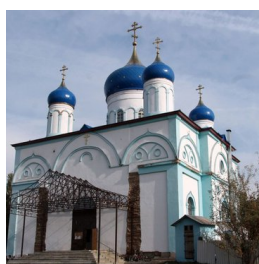

**Храм Успения
Пресвятой Богородицы
с. Красный Лог**

<https://elitsy.ru/parish/24850/>

ПРАВОСЛАВНАЯ СОЦИАЛЬНАЯ СЕТЬ

www.elitsy.ru