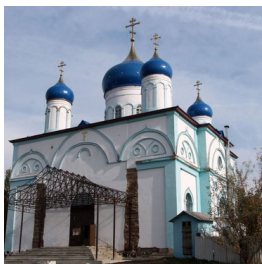

**Храм Успения
Пресвятой Богородицы
с. Красный Лог**

<https://elitsy.ru/parish/24850/>

ПРАВОСЛАВНАЯ СОЦИАЛЬНАЯ СЕТЬ

www.elitsy.ru