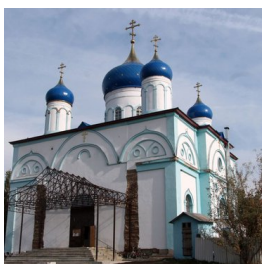

**Храм Успения
Пресвятой Богородицы
с. Красный Лог**

<https://elitsy.ru/parish/24850/>

ПРАВОСЛАВНАЯ СОЦИАЛЬНАЯ СЕТЬ

www.elitsy.ru