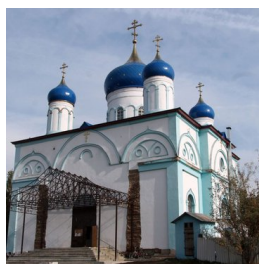

**Храм Успения
Пресвятой Богородицы
с. Красный Лог**

<https://elitsy.ru/parish/24850/>

ПРАВОСЛАВНАЯ СОЦИАЛЬНАЯ СЕТЬ

www.elitsy.ru