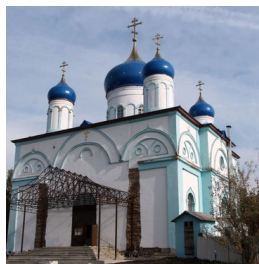

ПРАВОСЛАВНАЯ СОЦИАЛЬНАЯ СЕТЬ

www.elitsy.ru

**Храм Успения
Пресвятой Богородицы
с. Красный Лог**

<https://elitsy.ru/parish/24850/>

ПРАВОСЛАВНАЯ СОЦИАЛЬНАЯ СЕТЬ

www.elitsy.ru

**Храм Успения
Пресвятой Богородицы
с. Красный Лог**