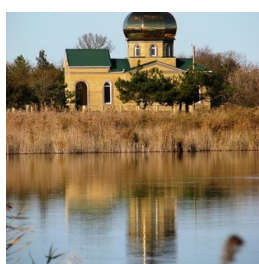

**Храм прп. Феодосия
Печерского с.
Охотниково**

<https://elitsy.ru/parish/13710/>

ПРАВОСЛАВНАЯ СОЦИАЛЬНАЯ СЕТЬ

www.elitsy.ru