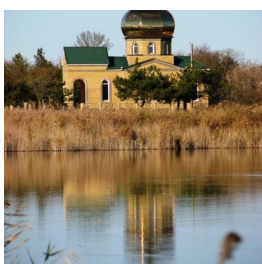

**Храм прп. Феодосия
Печерского с.
Охотниково**

<https://elitsy.ru/parish/13710/>

ПРАВОСЛАВНАЯ СОЦИАЛЬНАЯ СЕТЬ

www.elitsy.ru