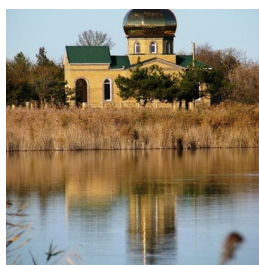

**Храм прп. Феодосия
Печерского с.
Охотниково**

<https://elitsy.ru/parish/13710/>

ПРАВОСЛАВНАЯ СОЦИАЛЬНАЯ СЕТЬ

www.elitsy.ru